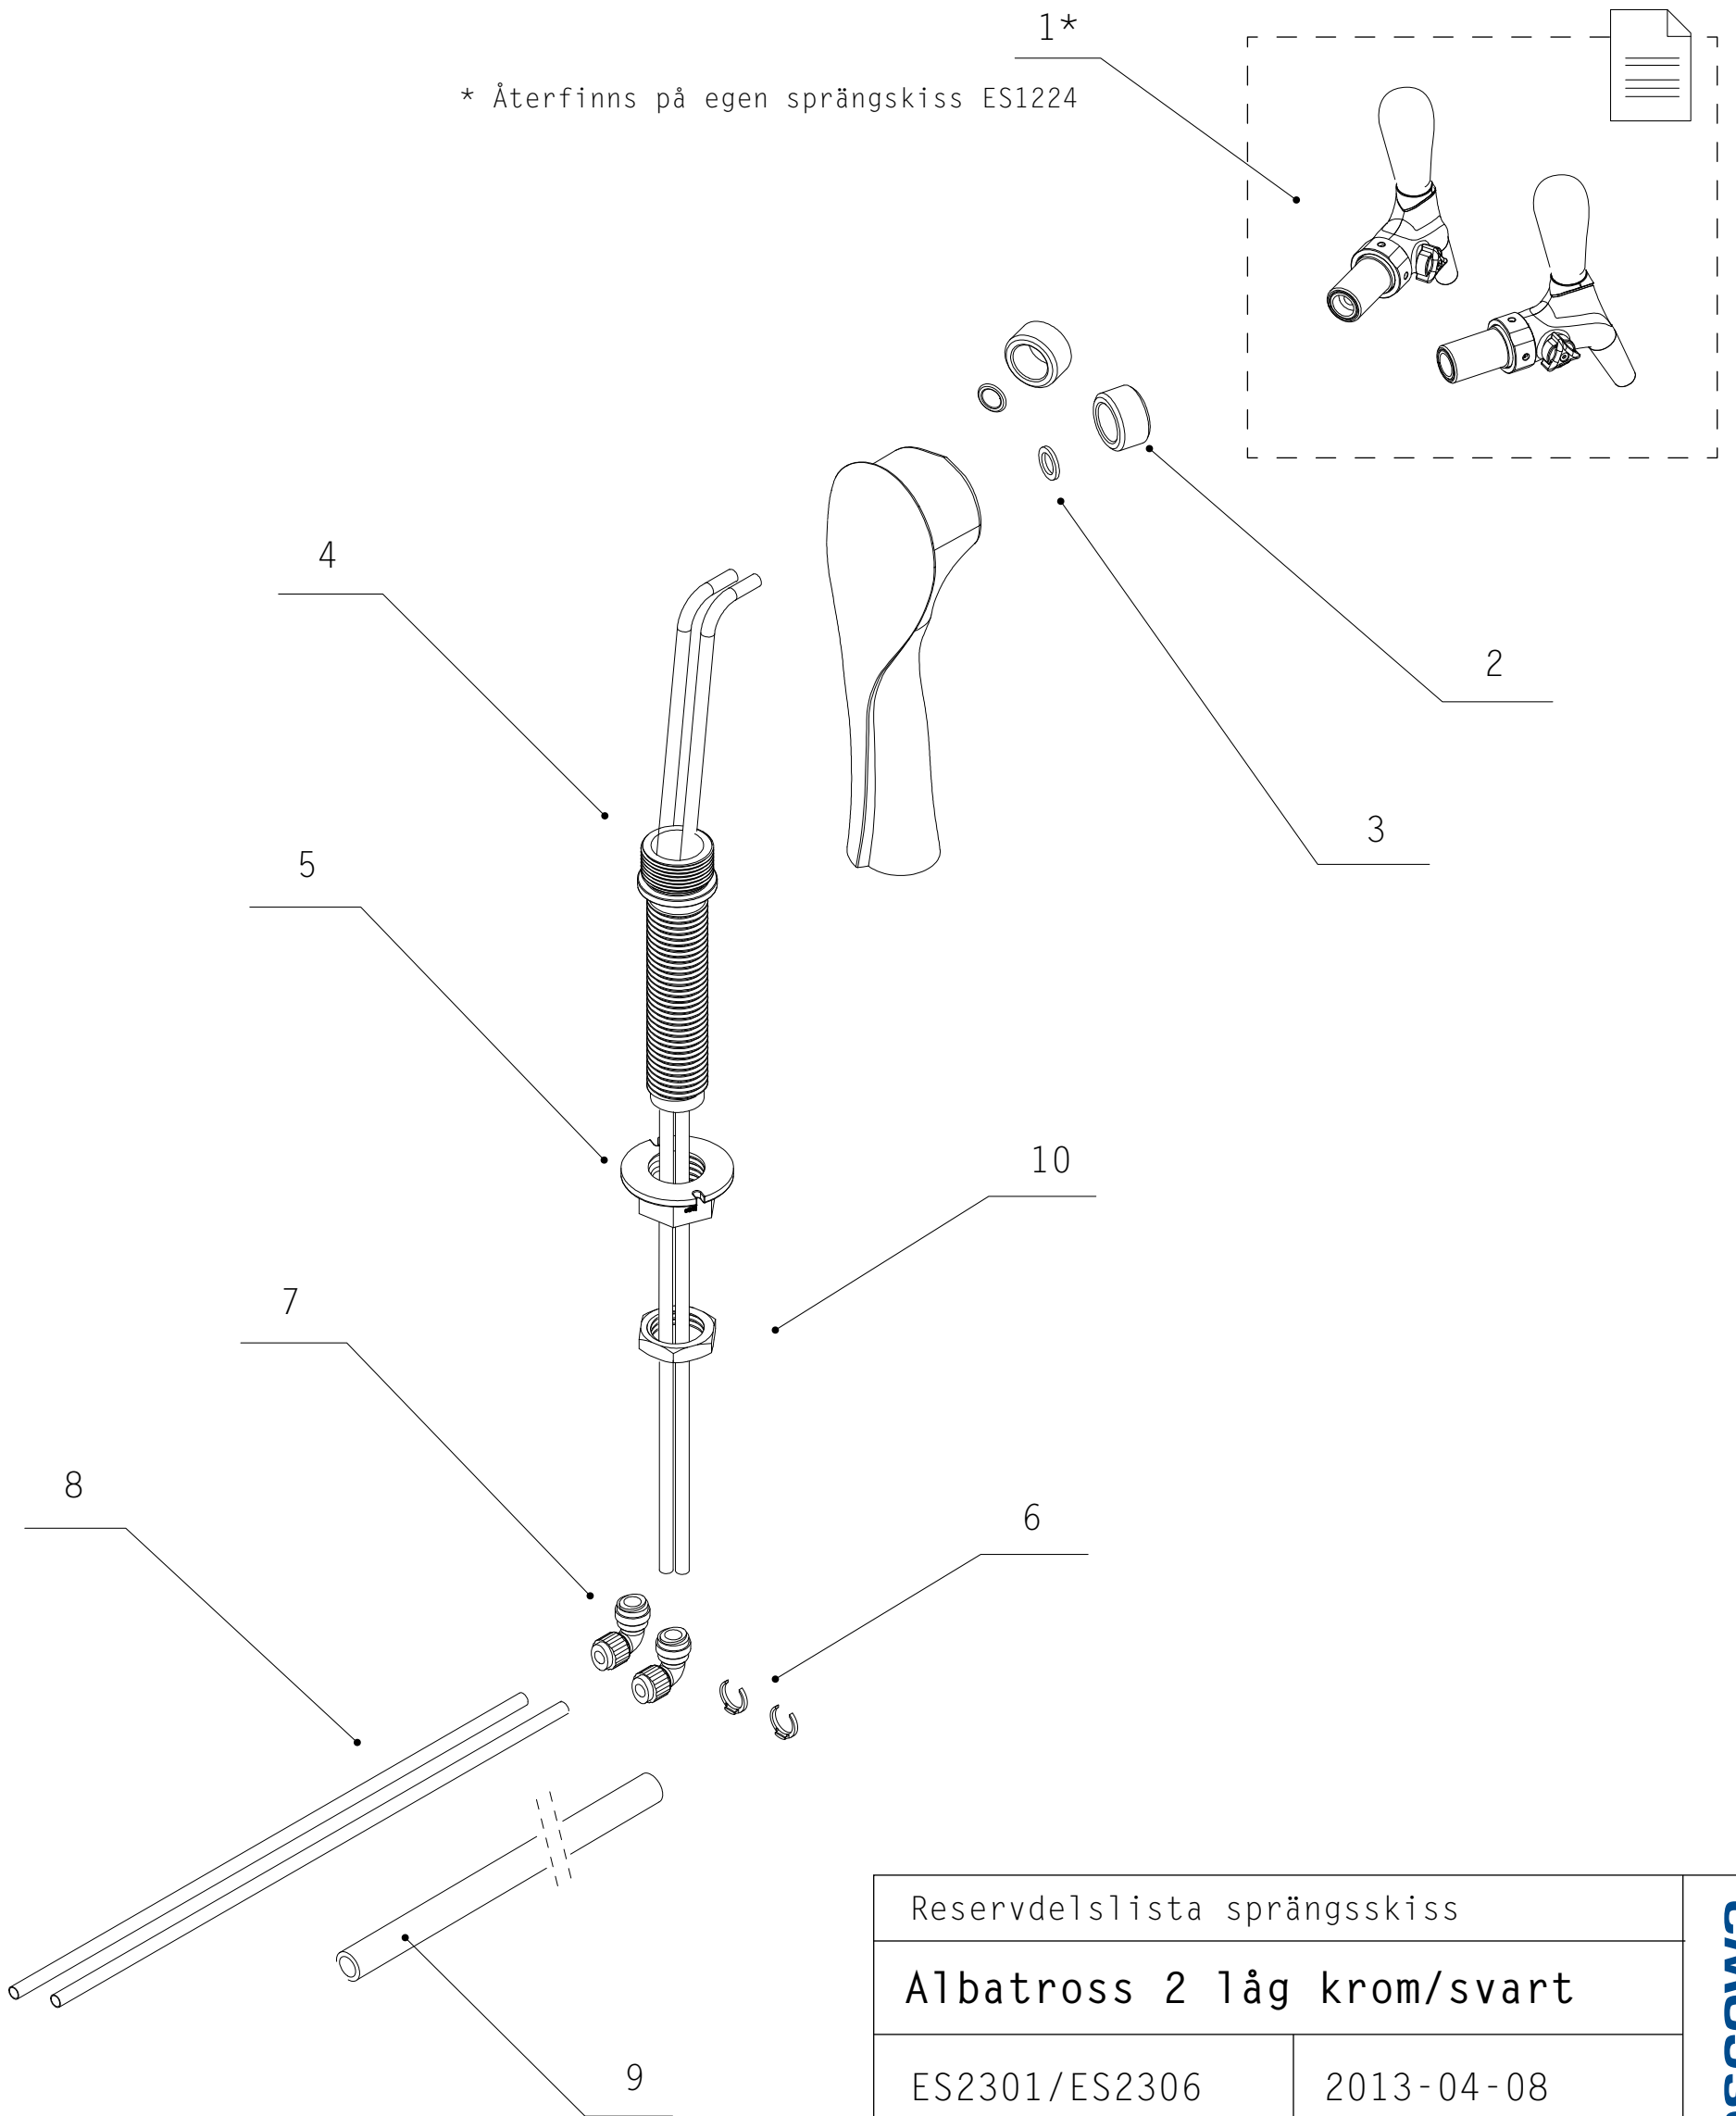

* Återfinns på egen sprängskiss ES1224

Reservdelstilla sprängskiss		
Albatross 2 låg krom/svart		
ES2301/ES2306	2013-04-08	
v.1.1	A4	F. Friberg

1	ES1224 Tappkran Quix
2	ES1138 Distansring 20 mm Duo Flux / Quix
3	ES1019 Packning Albatrosskran Bakre Anslutningen
4	ES1891 Gångstolpe Albatross Kranpelare
5	ES1892 Mutter Till Gångstolpe Albatross Kranpelare
6	ES1693 Låsclip 5/16
7	ES1618 Vinkel hona 5/16
8	ES1869 Slang 5/16 Blå
9	ES1873 Glavaflex Slangisolering 06 x 10, För 5/16 & 3/8
10	ES1894 Kontramutter till gängstolpe Albatross